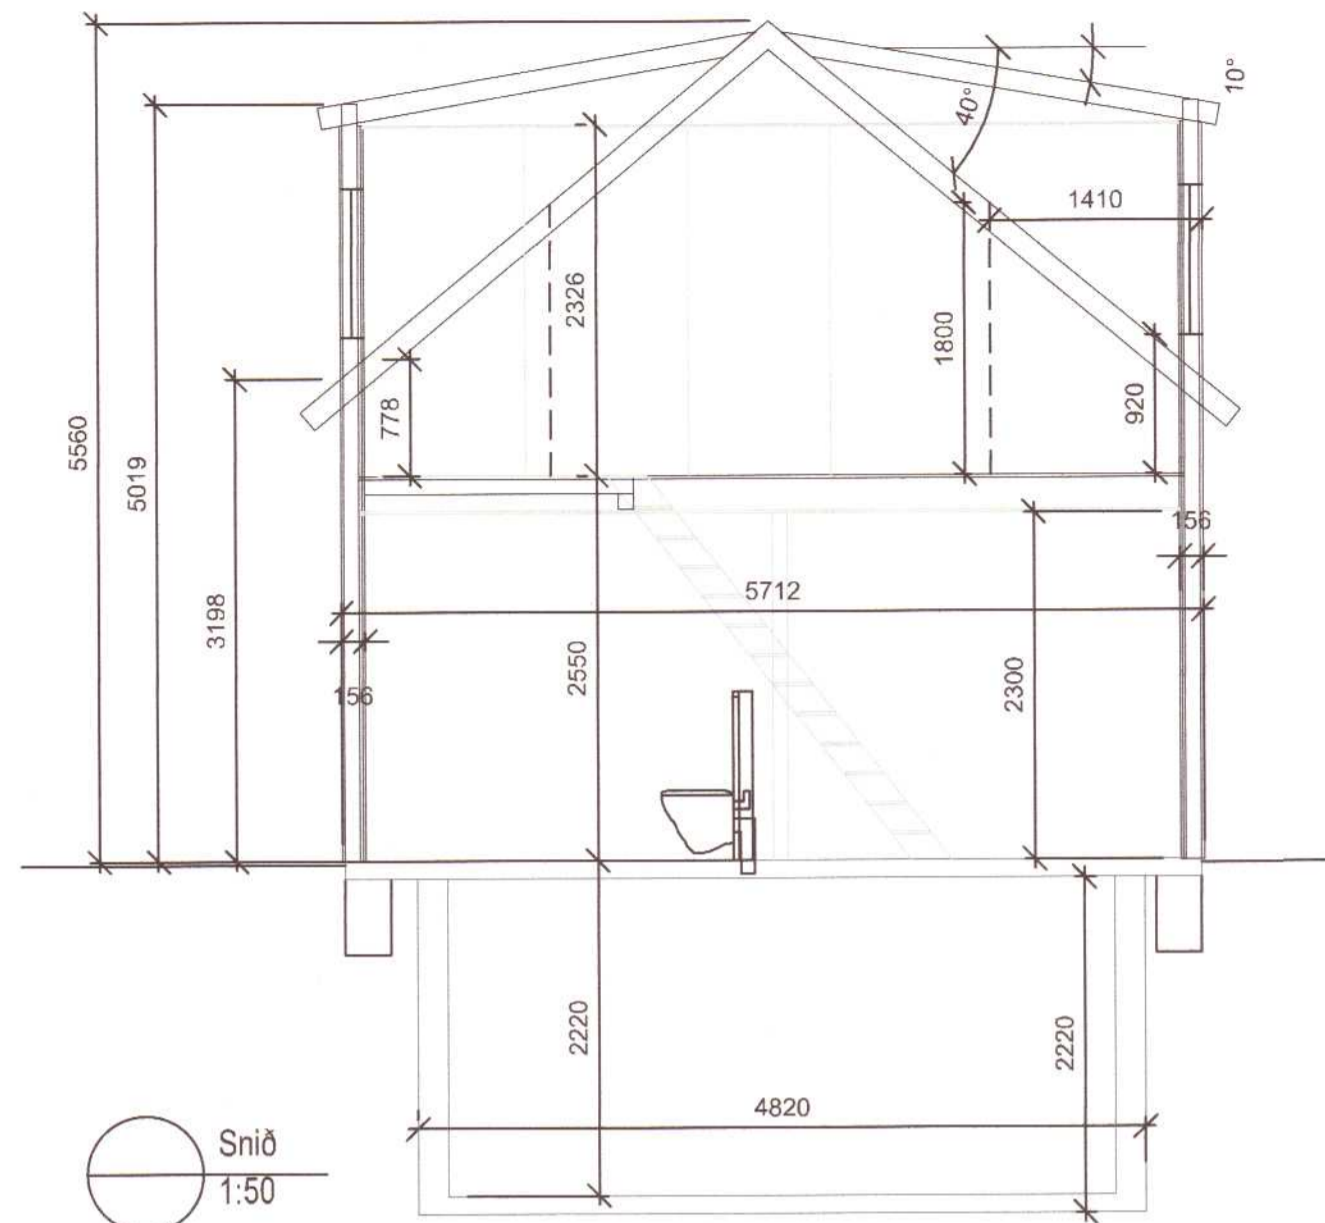

A
C.40.001

Kjallari
1:50

A
C.40.001

1. hæð
1:50

Snið
1:50

A
C.40.001

2. hæð
1:50

Teikning samþykkt á ábyrgð höfundar
03 MAY 2024
Byggingarritari

ÚTG DAGS SKÝRINGAR HANNAÐ

AKURHÚS 1, SUÐURNESABÆR
AÐALUPPDRÁTTUR
GRUNNMYNDIR OG SNIÐ

FLOKKUN BLAÐ

VERKFANG 24030 TEIKNING C40.001 A